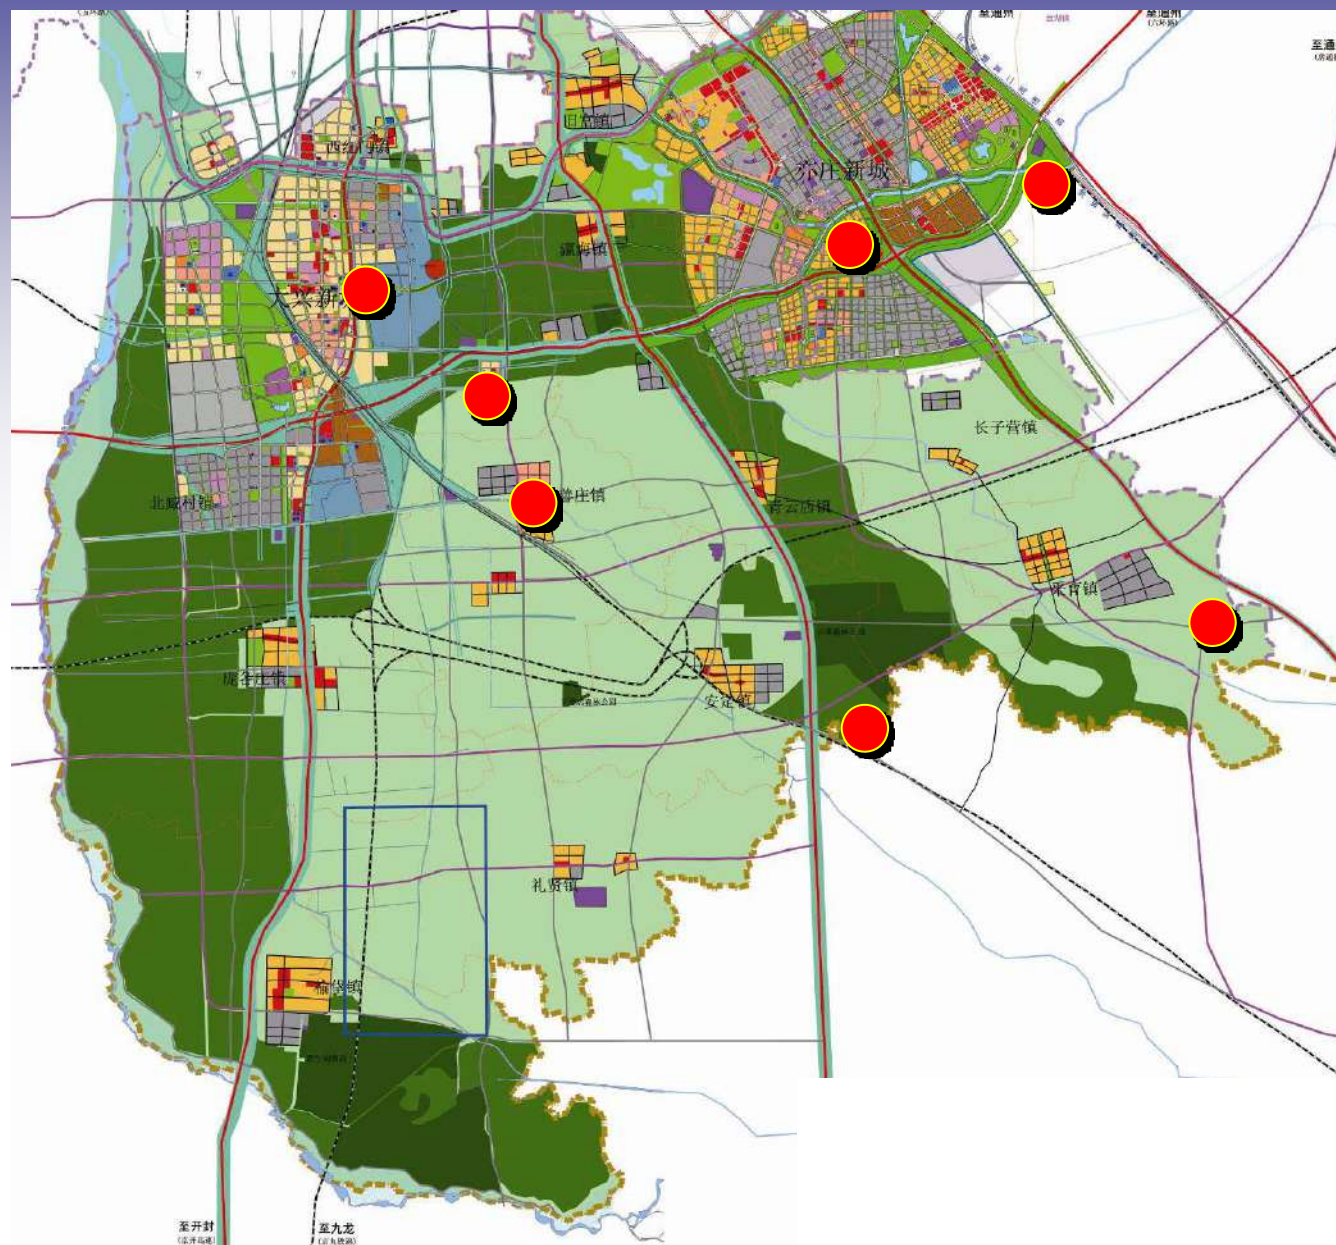

区位：

大兴区是城市发展新区，也是北京南部高端制造业新区，距离天安门广场仅13公里。

一、良好的区位优势是高端产业集聚的先决条件

区位：
北京城市四环路、五环路、六环路横穿我区。

一、良好的区位优势是高端产业集聚的先决条件

大兴也是北京最大的平原区，约占北京市平原面积的六分之一，相对丰富的土地资源，非常有利于承接城市功能和产业布局。

一、良好的区位优势是高端产业集聚的先决条件

“两轴两带多中心”

大兴是环渤海经济圈、
京津冀产业带的重要战
略节点

二、完善的基础设施是 产业园区发展的重要前提

二、完善的基础设施是产业园区发展的重要前提

目前在全区已形成了以五环路、六环路、京开高速、京津塘高速和京台高速为主框架的“八横八纵”路网格局，全区道路总里程超过3000公里。

二、完善的基础设施是产业园区发展的重要前提

今年年底前，区内将有两条地铁线建成通车。

二、完善的基础设施是产业园区发展的重要前提

集中供热厂均采用了国际上最先进的脱硝、脱硫、除尘技术。

◆ 野生动物园

野生
动物园

◆ 万亩次生林

至开封
(金明池)

至九龙
(金明池)

至通许
(禹通桥)

永定河水岸经济带

三、优良的生态环境是产业园区发展的坚实基础