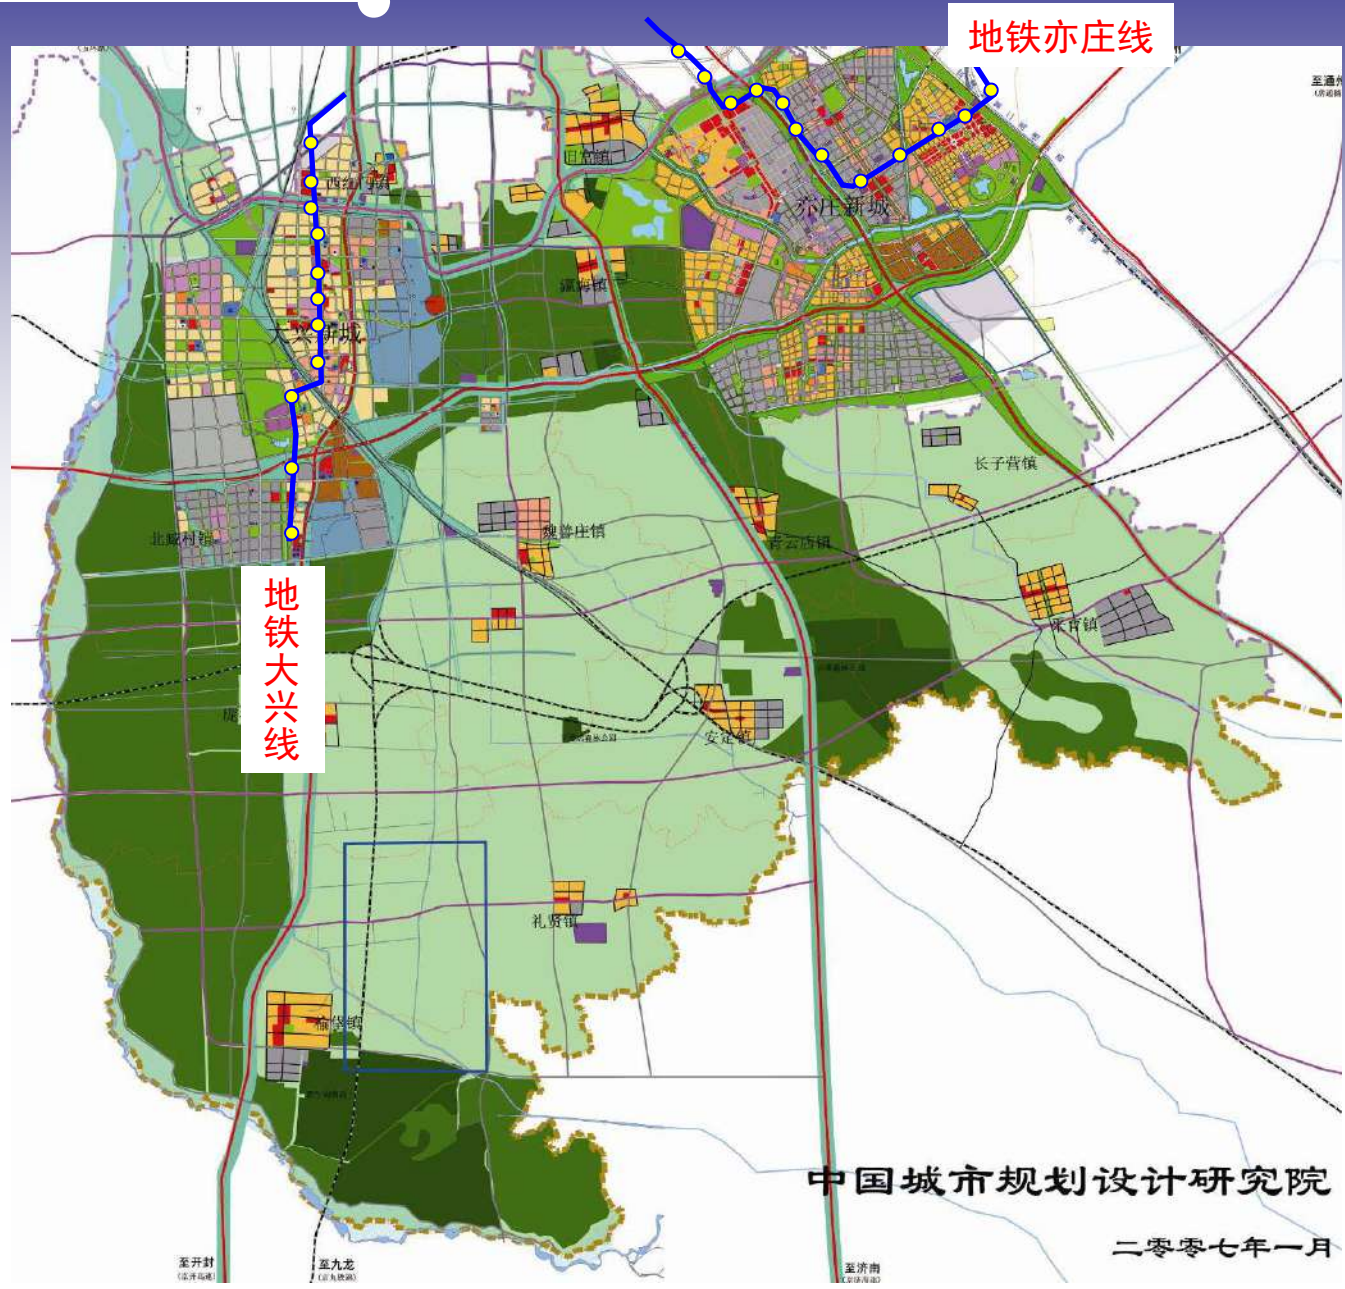

区位：

大兴区是城市发展新区，也是北京南部高端制造业新区，距离天安门广场仅13公里。

一、良好的区位优势是高端产业集聚的先决条件

区位：
北京城市四环路、五环路、六环路横穿我区。

一、良好的区位优势是高端产业集聚的先决条件

大兴也是北京最大的平原区，约占北京市平原面积的六分之一，相对丰富的土地资源，非常有利于承接城市功能和产业布局。

一、良好的区位优势是高端产业集聚的先决条件

“两轴两带多中心”

大兴是环渤海经济圈、
京津冀产业带的重要战
略节点

二、完善的基础设施是 产业园区发展的重要前提

二、完善的基础设施是产业园区发展的重要前提

目前在全区已形成了以五环路、六环路、京开高速、京津塘高速和京台高速为主框架的“八横八纵”路网格局，全区道路总里程超过3000公里。

二、完善的基础设施是产业园区发展的重要前提

今年年底前，区内将有两条地铁线建成通车。

二、完善的基础设施是产业园区发展的重要前提

集中供热厂均采用了国际上最先进的脱硝、脱硫、除尘技术。

◆ 生物医药产业园供热厂

总供暖面积超过
2000万平方米。

中关村科技园区大兴生物医药基地供热厂

二、完善的基础设施是产业园区发展的重要前提

全区规划污水处理厂14座，目前已建成8座，日处理能力超过40万吨。

◆ 污水处理厂

◆ 变电站

我们确保：

◆ 野生动物园

野生
动物园

◆ 万亩次生林

至开封
(金明池)

至九龙
(金明池)

至通许
(禹通桥)

永定河水岸经济带

三、优良的生态环境是产业园区发展的坚实基础