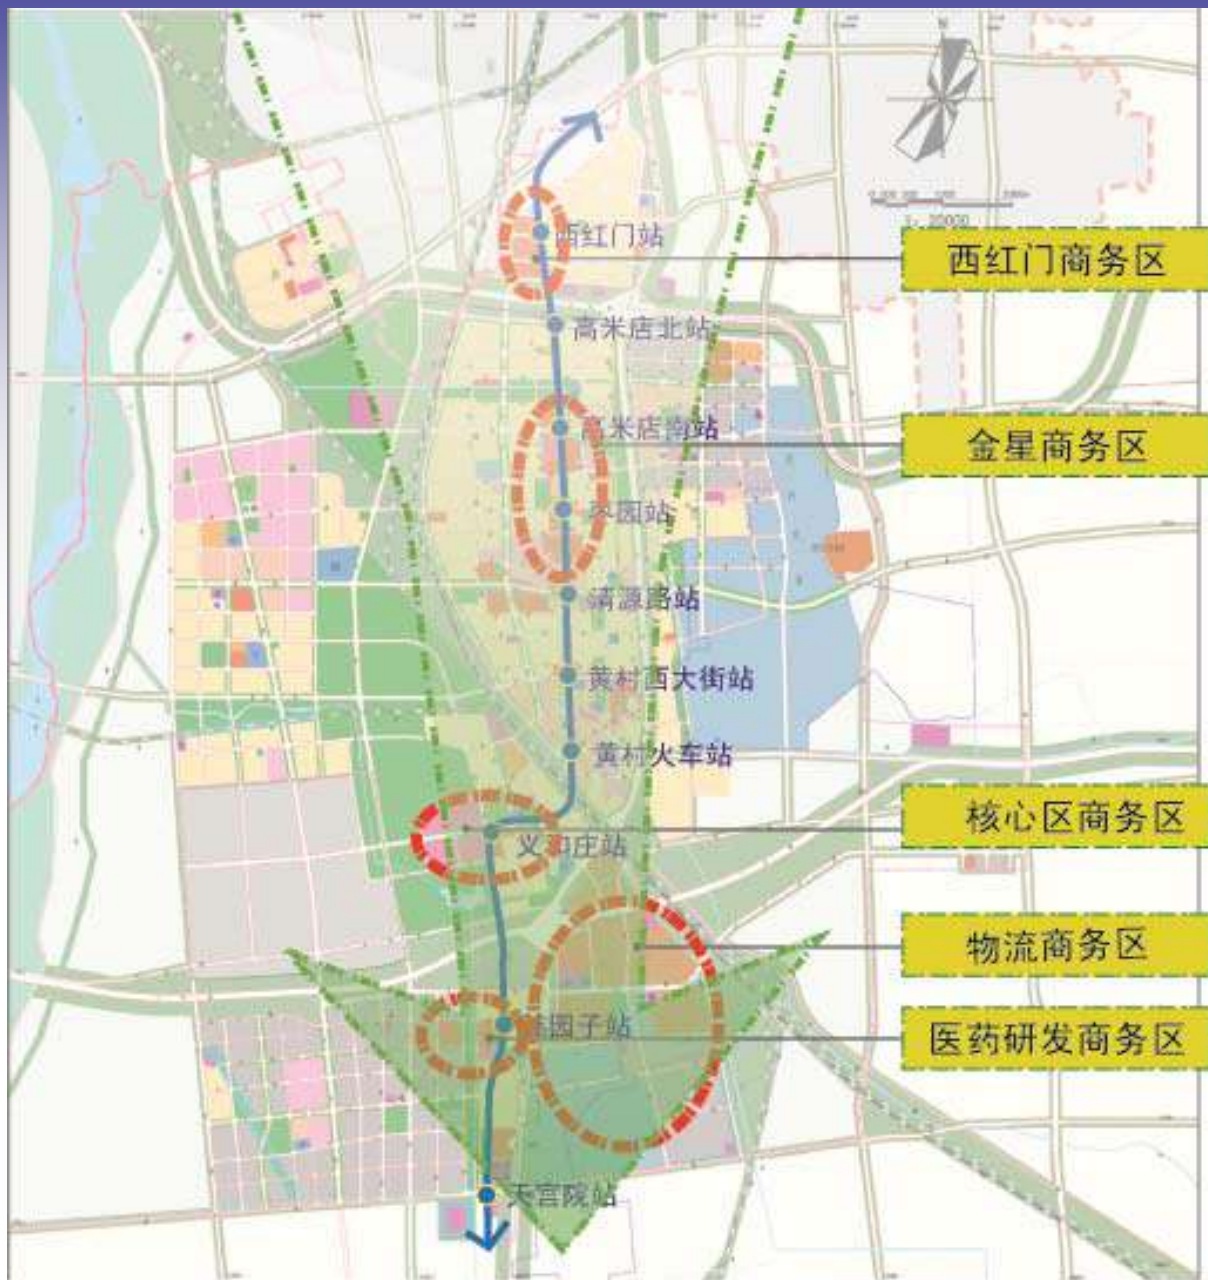

◆新媒体产业园是北京十大文化创意产业聚集区之一，规划面积10平方公里，重点发展影视节目制作、动漫网游、数字出版等产业。

◆ 新媒体产业园

重点发展影视节目制作、动漫网游、数字出版等产业。

四、一流的政府服务是产业园区发展的根本保障

◆生产性服务业产业园，规划面积12平方公里。

四、一流的政府服务是产业园区发展的根本保障

生产性服务业 产业园

- ◆重点发展影视节目制作、动漫网游、数字出版等产业。
- ◆预计“十二五”规划末期营业收入将突破500亿元。