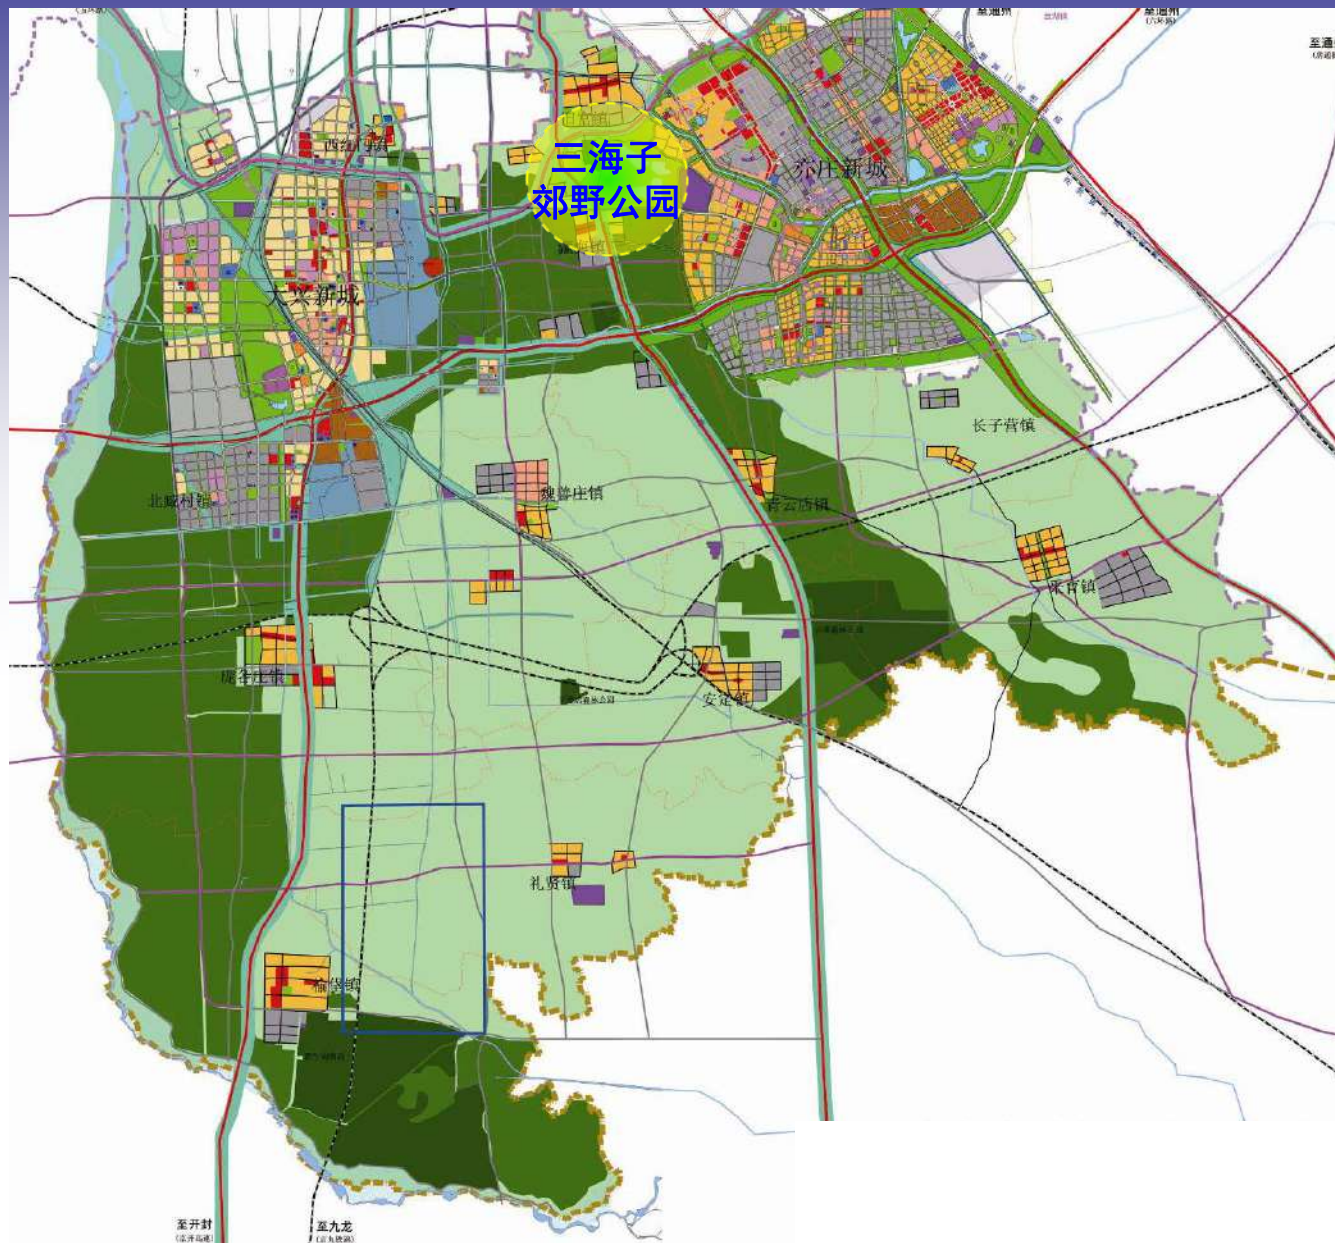

◆ 野生动物园

野生
动物园

◆ 万亩次生林

至开封
(金明池)

至九龙
(金明池)

至通许
(禹通桥)

永定河水岸经济带

三、优良的生态环境是产业园区发展的坚实基础

三海子郊野公园是北京四大郊野公园之一，也是北京市最大的湿地公园，总面积11平方公里，是广大市民观光休闲的理想去处。

◆北京市大兴区三海子郊野公园

三、优良的生态环境是产业园区发展的坚实基础

大兴新城、亦庄新城万亩滨河森林公园，分别位于两座新城的核心区内，总面积超过2万亩，是两座新城的重要水景观。

◆北京市大兴区万亩滨河公园

亦庄创意生活广场

◆亦庄创意生活广场

永定河水岸经济带