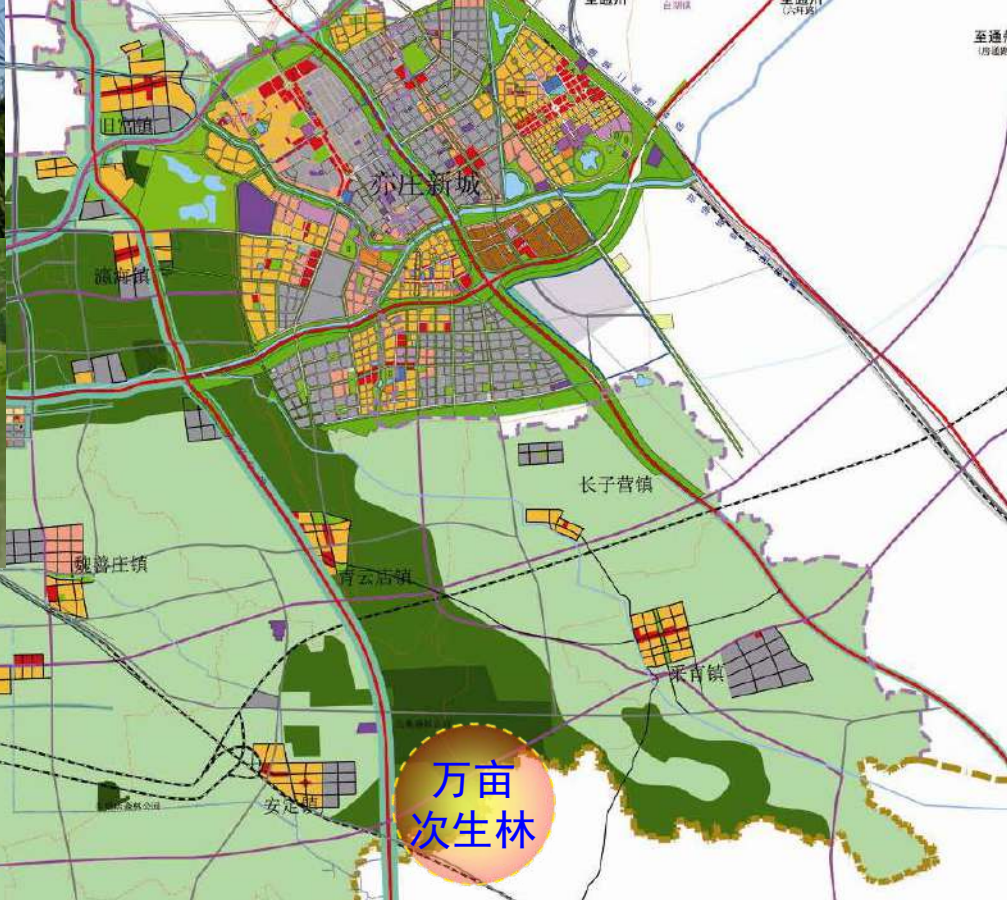

企业入驻前，园区市政条件都要实现水、电、气、热、路、通信等“九通一平”，完全满足企业的各类需求

三、优良的生态环境是 产业园区发展的坚实基础

三、优良的生态环境是产业园区发展的坚实基础

三、优良的生态环境是产业园区发展的坚实基础

我们素有“绿海甜园”的美誉，全区林地总面积超过50万亩，林木覆盖率达到30%。

◆麋鹿苑

◆行宫

◆千亩古桑园

◆ 野生动物园

野生
动物园

◆ 万亩次生林

至开封
(金明池)

至九龙
(金明池)

至通许
(禹通桥)

永定河水岸经济带

三、优良的生态环境是产业园区发展的坚实基础

三海子郊野公园是北京四大郊野公园之一，也是北京市最大的湿地公园，总面积11平方公里，是广大市民观光休闲的理想去处。

◆北京市大兴区三海子郊野公园

三、优良的生态环境是产业园区发展的坚实基础

大兴新城、亦庄新城万亩滨河森林公园，分别位于两座新城的核心区内，总面积超过2万亩，是两座新城的重要水景观。

◆北京市大兴区万亩滨河公园

亦庄创意生活广场

◆亦庄创意生活广场

永定河水岸经济带