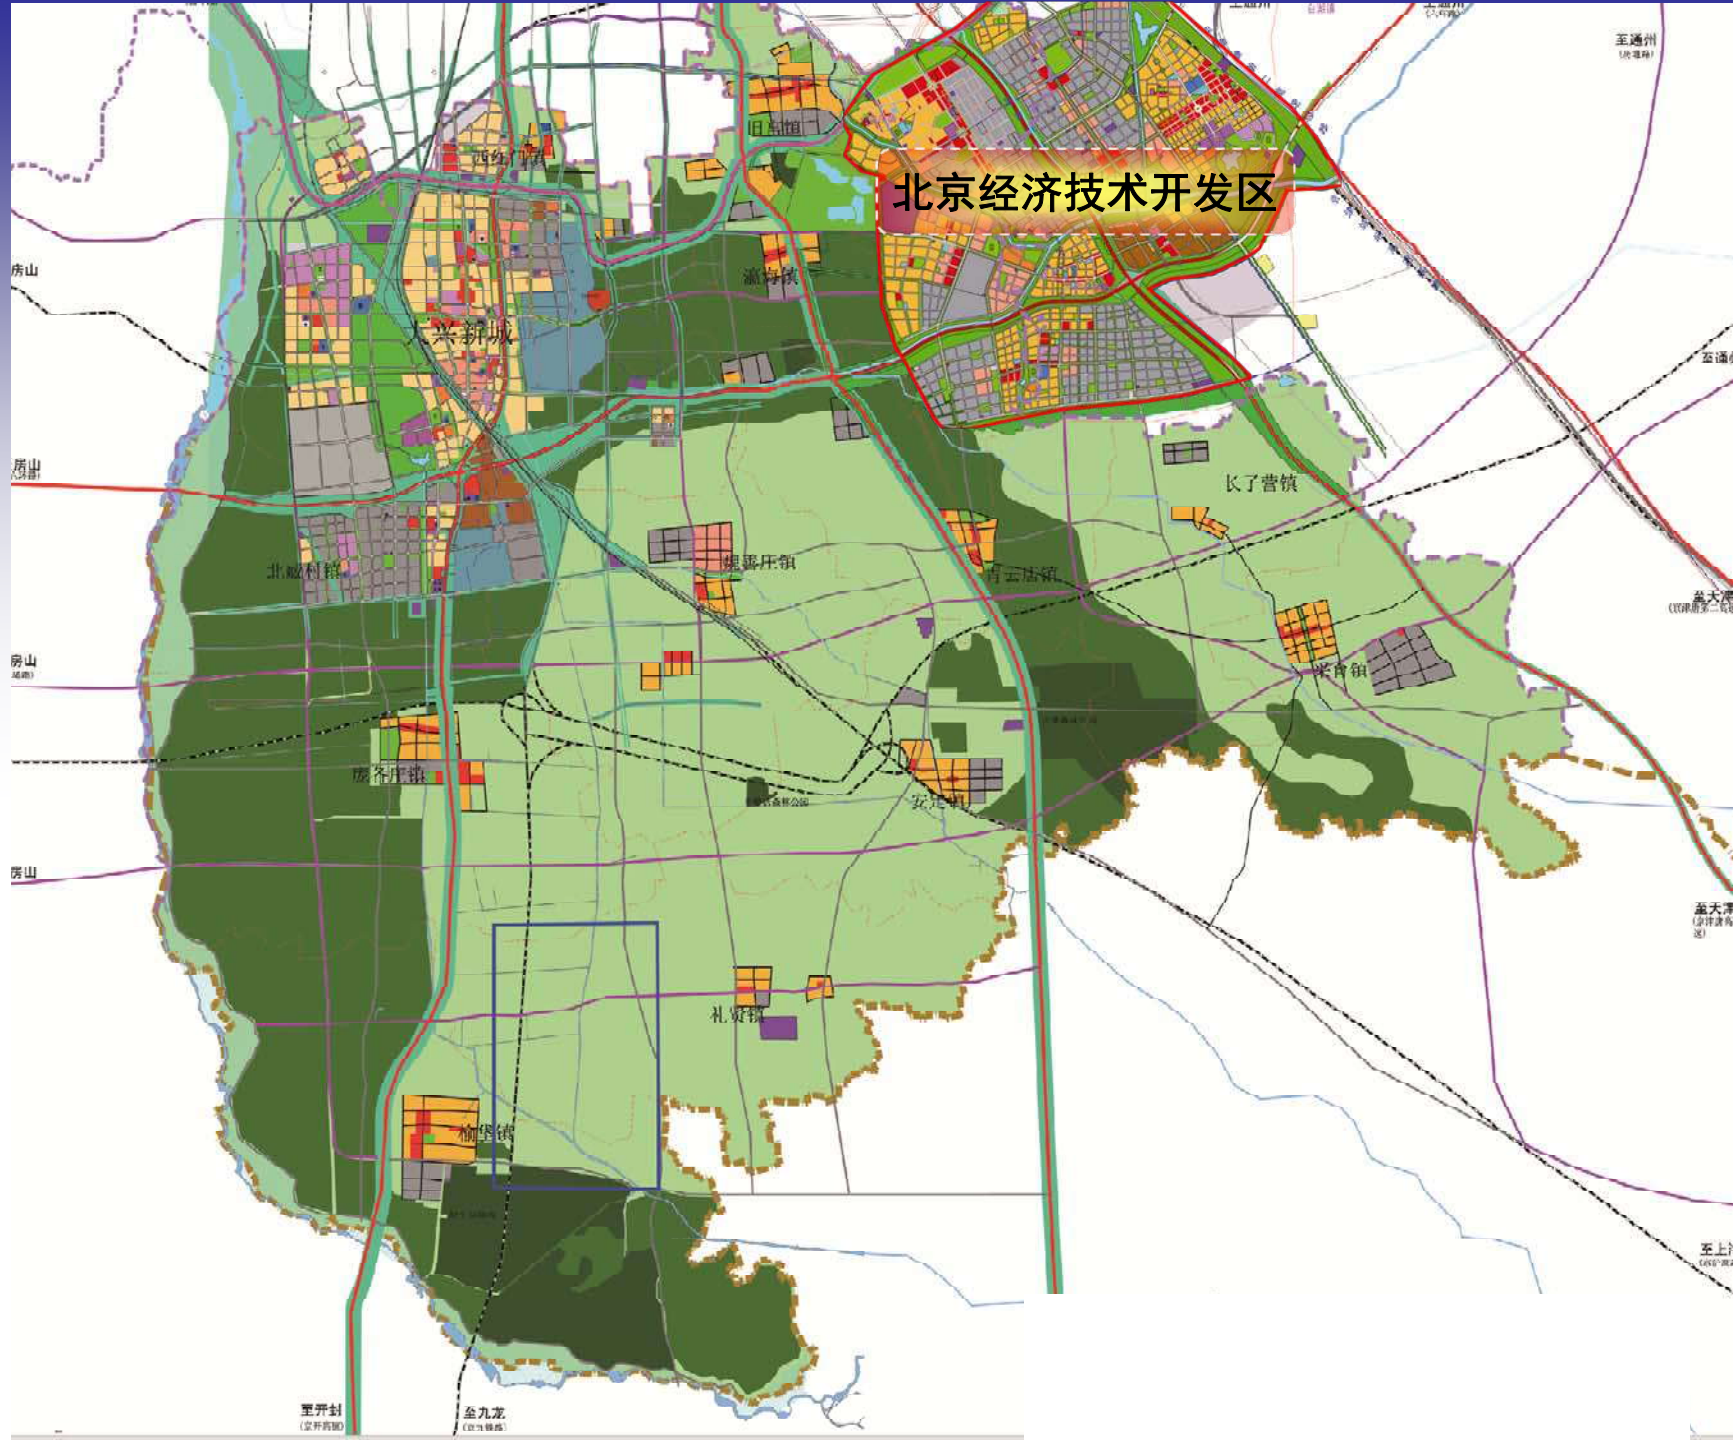

北京经济技术开发区

2009年大兴实现地区：

- ◆ 生产总值825亿元
- ◆ 工业总产值2390亿元
- ◆ 财政收入87亿元
- ◆ 区域税收240亿元
- ◆ 出口总额148亿元

实现产业园区高端、高效、集聚发展

必须要有：

- ◆ 良好的区位优势
- ◆ 完善的基础设施
- ◆ 优良的生态环境
- ◆ 一流的政府服务

一、良好的区位优势
是高端产业集聚的先决条件

一、良好的区位优势是高端产业集聚的先决条件

区位：

大兴区是城市发展新区，也是北京南部高端制造业新区，距离天安门广场仅13公里。

一、良好的区位优势是高端产业集聚的先决条件

区位：
北京城市四环路、五环路、六环路横穿我区。

一、良好的区位优势是高端产业集聚的先决条件

大兴也是北京最大的平原区，约占北京市平原面积的六分之一，相对丰富的土地资源，非常有利于承接城市功能和产业布局。

一、良好的区位优势是高端产业集聚的先决条件

“两轴两带多中心”

◆ 野生动物园

野生
动物园

◆ 万亩次生林

至开封
(金明池)

至九龙
(金明池)

至通许
(禹通桥)

永定河水岸经济带

三、优良的生态环境是产业园区发展的坚实基础