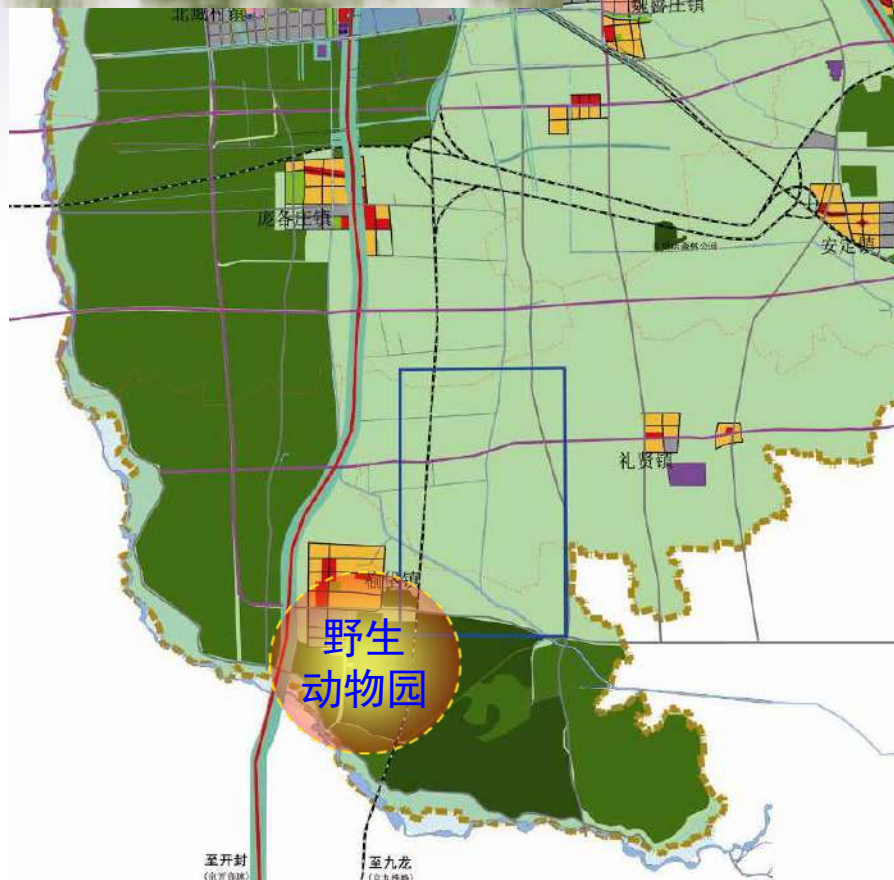

企业入驻前，园区市政条件都要实现水、电、气、热、路、通信等“九通一平”，完全满足企业的各类需求

三、优良的生态环境是 产业园区发展的坚实基础

三、优良的生态环境是产业园区发展的坚实基础

三、优良的生态环境是产业园区发展的坚实基础

我们素有“绿海甜园”的美誉，全区林地总面积超过50万亩，林木覆盖率达到30%。

◆麋鹿苑

◆行宫

◆千亩古桑园

◆ 野生动物园

野生
动物园

◆ 万亩次生林

至开封
(金明池)

至九龙
(金明池)

至通许
(禹通桥)

永定河水岸经济带

三、优良的生态环境是产业园区发展的坚实基础

三海子郊野公园是北京四大郊野公园之一，也是北京市最大的湿地公园，总面积11平方公里，是广大市民观光休闲的理想去处。

◆北京市大兴区三海子郊野公园

三、优良的生态环境是产业园区发展的坚实基础

大兴新城、亦庄新城万亩滨河森林公园，分别位于两座新城的核心区内，总面积超过2万亩，是两座新城的重要水景观。

◆北京市大兴区万亩滨河公园

亦庄创意生活广场

◆亦庄创意生活广场

永定河水岸经济带