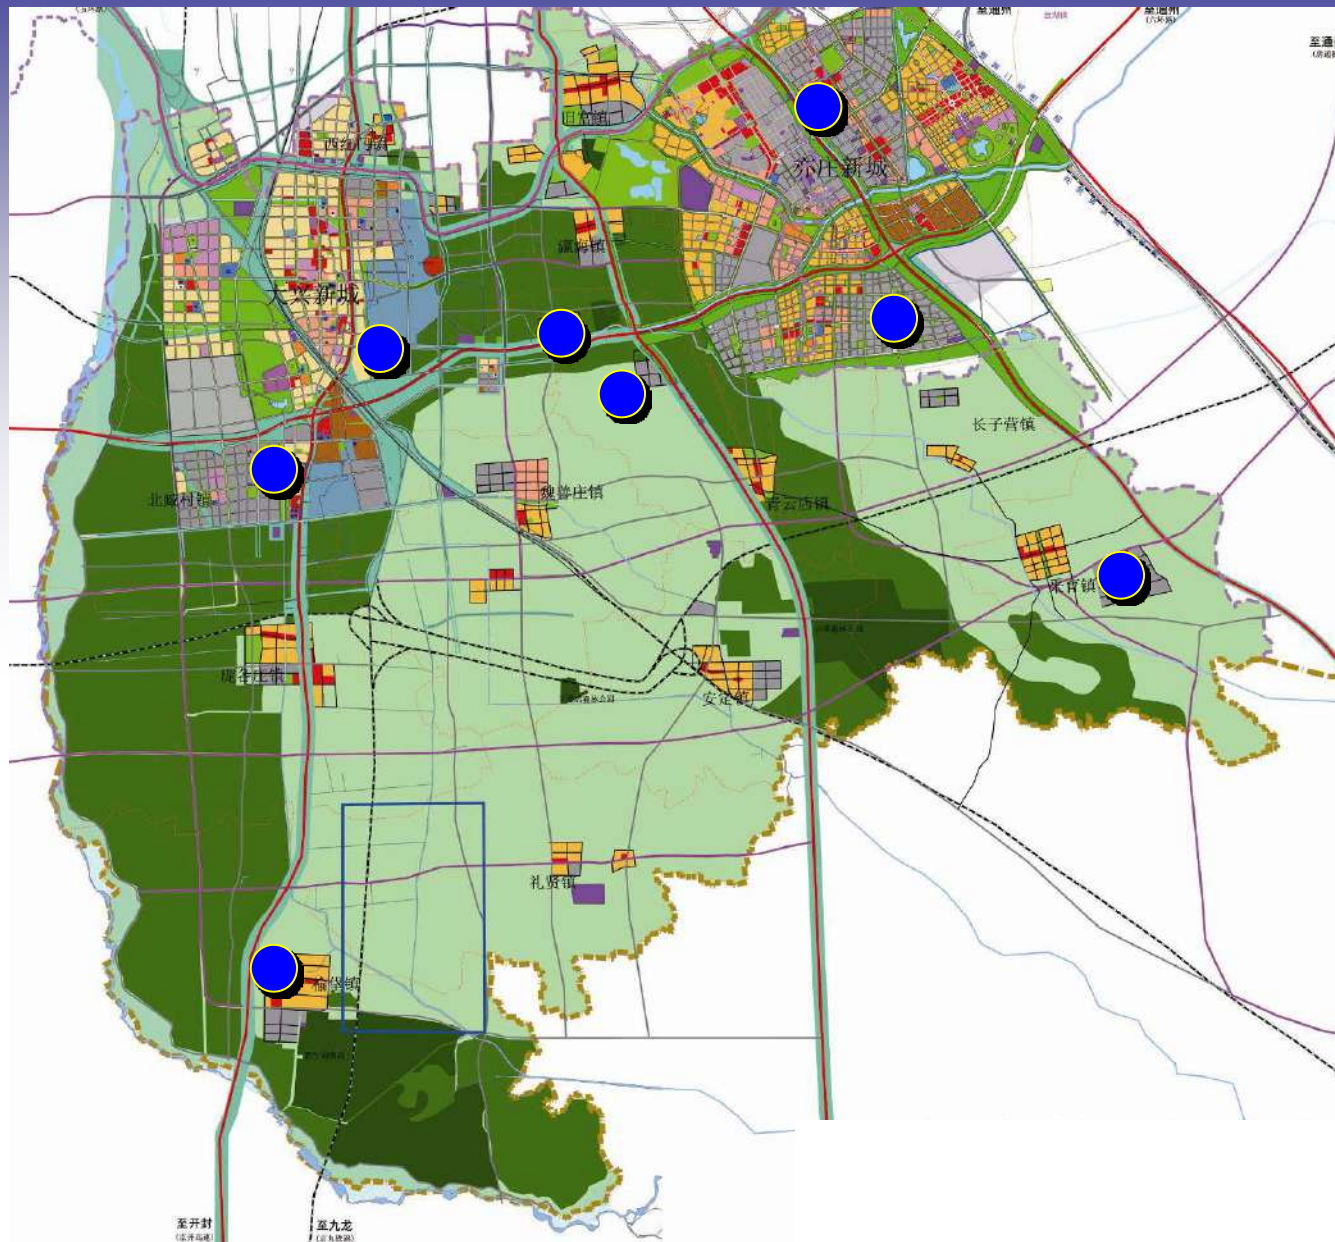

区位：

大兴区是城市发展新区，也是北京南部高端制造业新区，距离天安门广场仅13公里。

一、良好的区位优势是高端产业集聚的先决条件

区位：
北京城市四环路、五环路、六环路横穿我区。

一、良好的区位优势是高端产业集聚的先决条件

大兴也是北京最大的平原区，约占北京市平原面积的六分之一，相对丰富的土地资源，非常有利于承接城市功能和产业布局。

一、良好的区位优势是高端产业集聚的先决条件

“两轴两带多中心”

大兴是环渤海经济圈、
京津冀产业带的重要战
略节点

二、完善的基础设施是 产业园区发展的重要前提

二、完善的基础设施是产业园区发展的重要前提

目前在全区已形成了以五环路、六环路、京开高速、京津塘高速和京台高速为主框架的“八横八纵”路网格局，全区道路总里程超过3000公里。

二、完善的基础设施是产业园区发展的重要前提

今年年底前，区内将有两条地铁线建成通车。

二、完善的基础设施是产业园区发展的重要前提

集中供热厂均采用了国际上最先进的脱硝、脱硫、除尘技术。

◆ 生物医药产业园供热厂

总供暖面积超过
2000万平方米。

中关村科技园区大兴生物医药基地供热厂

二、完善的基础设施是产业园区发展的重要前提

全区规划污水处理厂14座，目前已建成8座，日处理能力超过40万吨。

◆ 污水处理厂

◆ 变电站

我们确保：

◆ 野生动物园

野生
动物园

◆ 万亩次生林

至开封
(金明池)

至九龙
(金明池)

至通许
(禹通桥)

永定河水岸经济带

三、优良的生态环境是产业园区发展的坚实基础