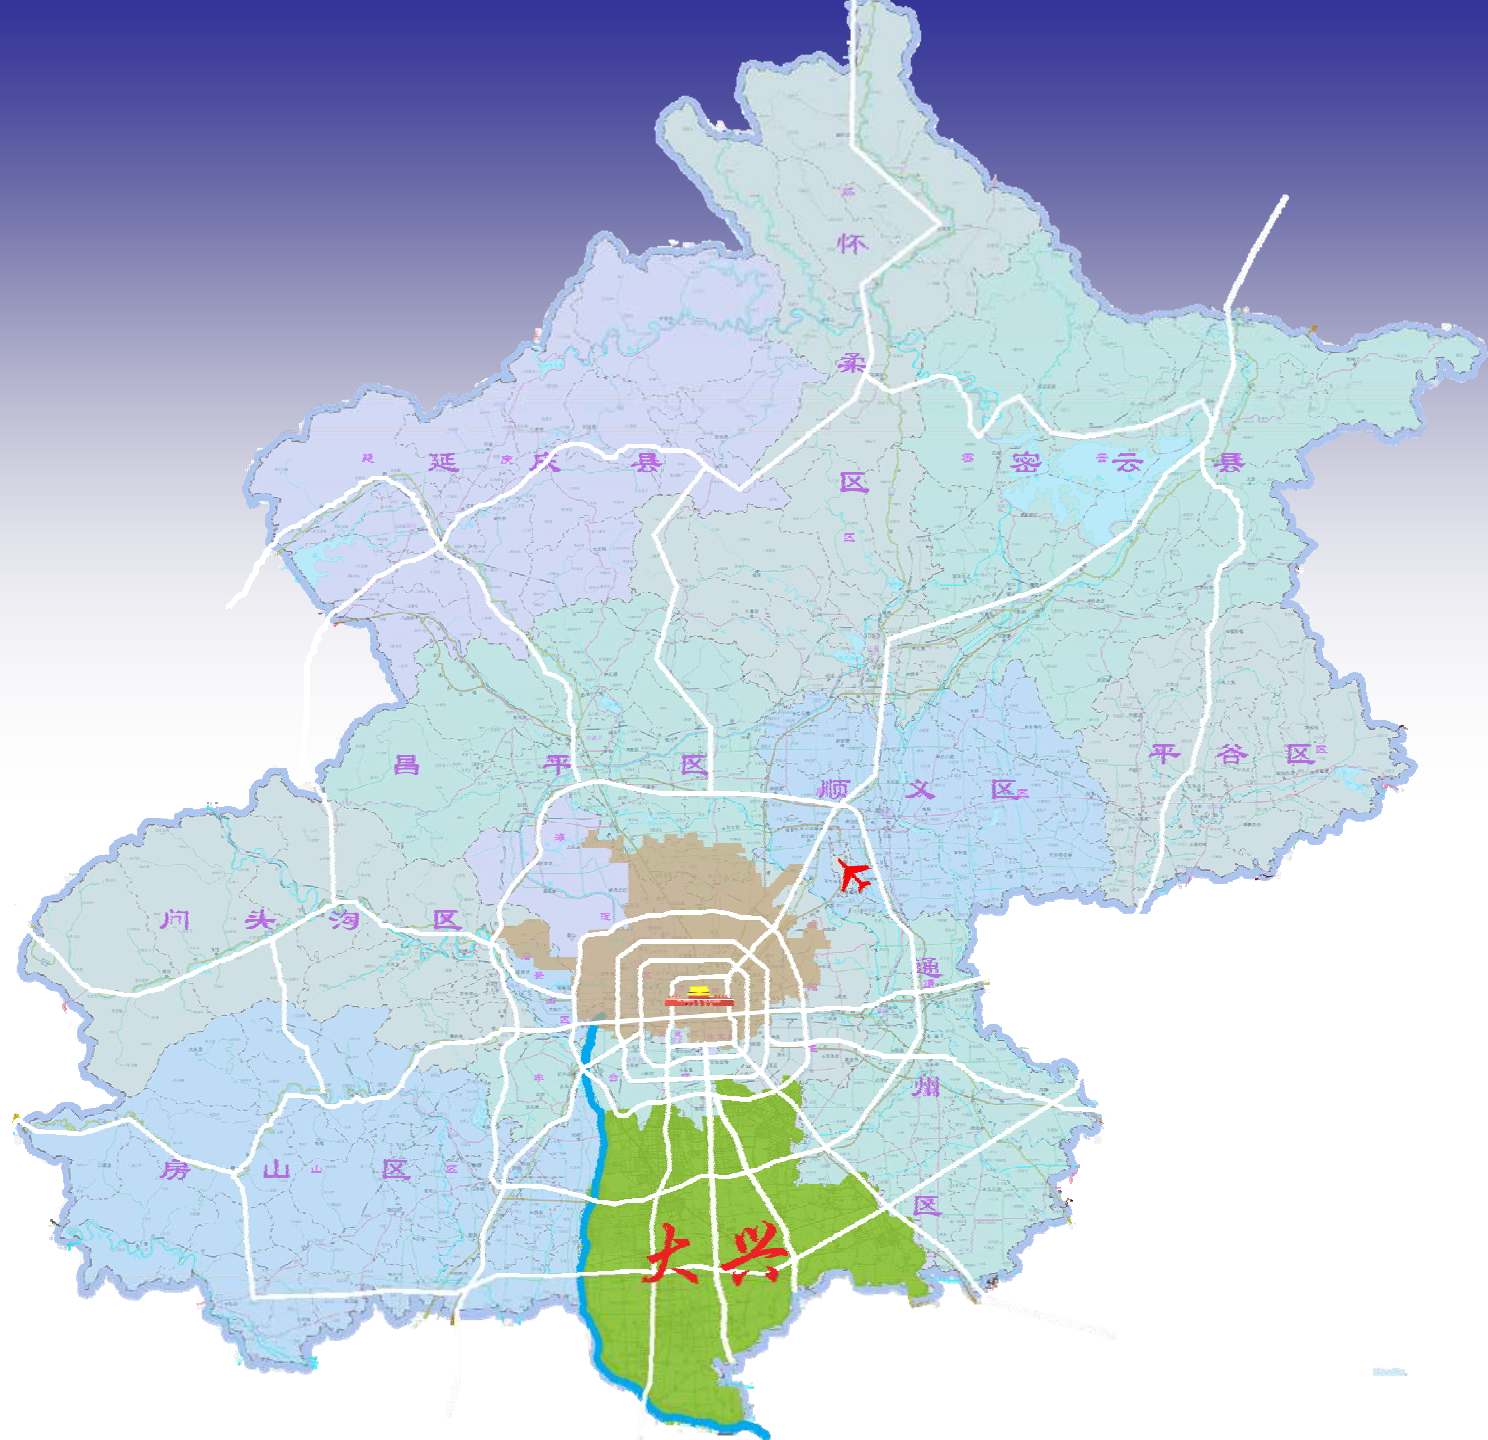

加快科技园区建设 打造生态宜居新城 高水平建设北京南部增长极

——在“北京-墨西哥城”论坛上的讲话提纲

北京市大兴区人民政府区长 李长友

(2010年5月)

◆ 了解大兴

◆ 走进大兴

◆ 融入大兴

北京 · 大兴 ●

区位：

大兴区是城市发展新区，也是北京南部高端制造业新区，距离天安门广场仅13公里。

一、良好的区位优势是高端产业集聚的先决条件

区位：
北京城市四环路、五环路、六环路横穿我区。

一、良好的区位优势是高端产业集聚的先决条件

大兴也是北京最大的平原区，约占北京市平原面积的六分之一，相对丰富的土地资源，非常有利于承接城市功能和产业布局。

一、良好的区位优势是高端产业集聚的先决条件

“两轴两带多中心”