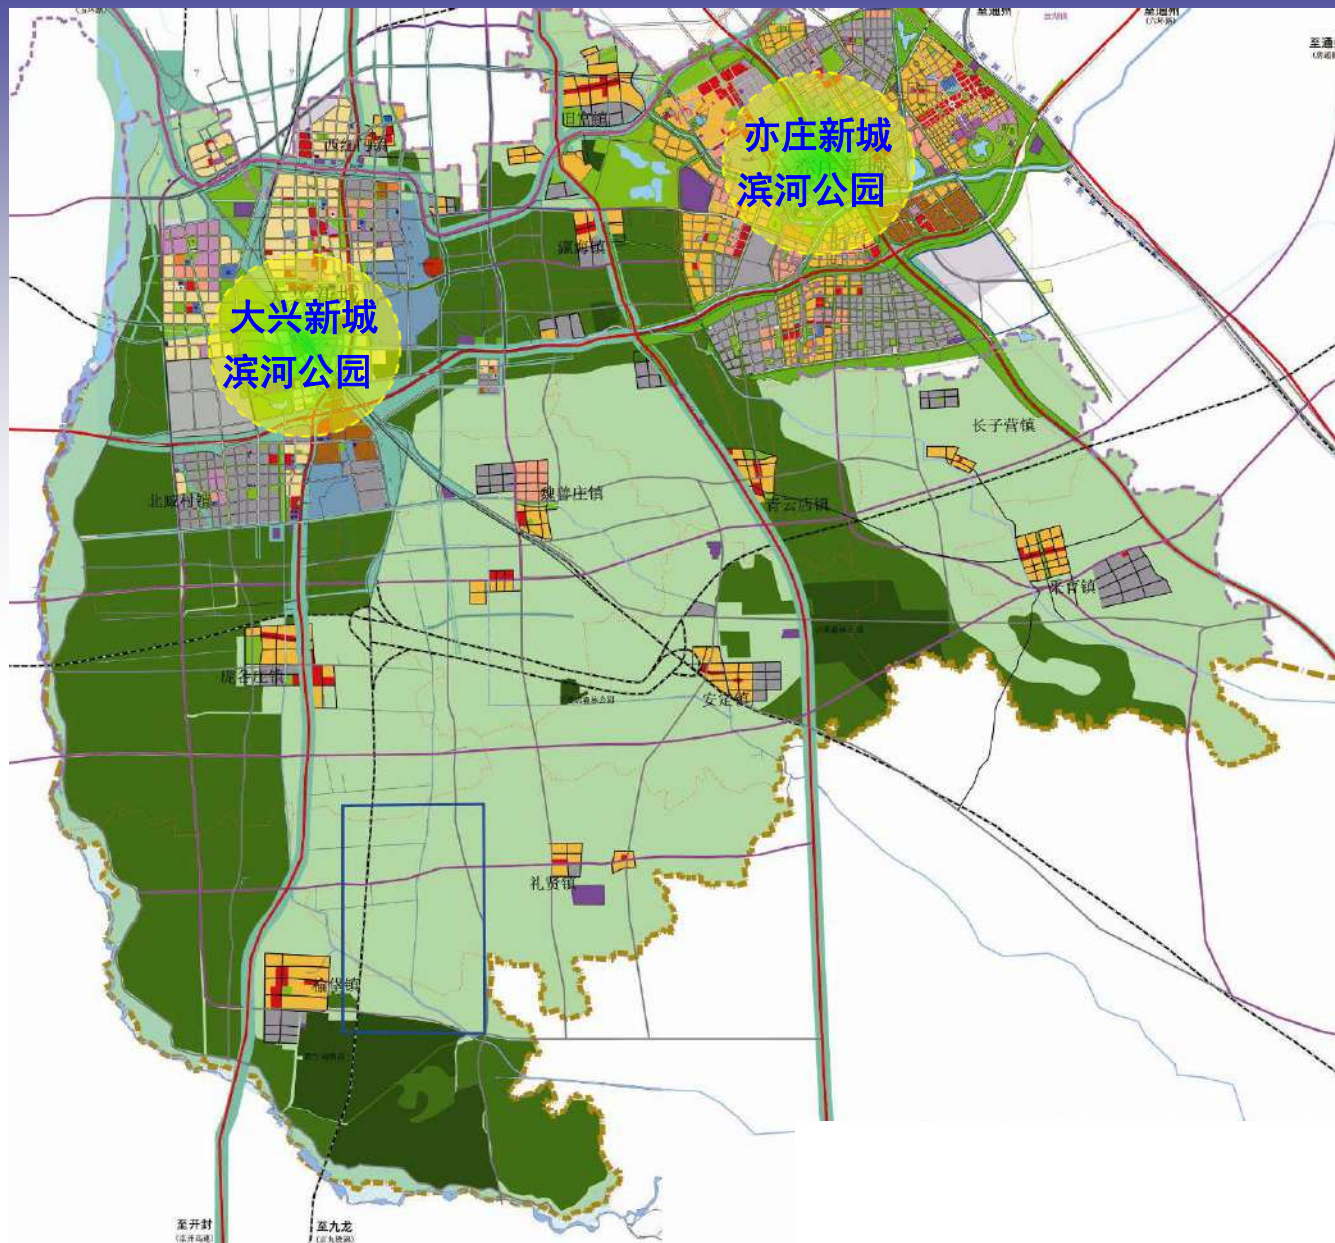

◆ 野生动物园

野生
动物园

◆ 万亩次生林

至开封
(金明池)

至九龙
(金明池)

至通许
(禹通桥)

永定河水岸经济带

三、优良的生态环境是产业园区发展的坚实基础

三海子郊野公园是北京四大郊野公园之一，也是北京市最大的湿地公园，总面积11平方公里，是广大市民观光休闲的理想去处。

◆北京市大兴区三海子郊野公园

三、优良的生态环境是产业园区发展的坚实基础

大兴新城、亦庄新城万亩滨河森林公园，分别位于两座新城的核心区内，总面积超过2万亩，是两座新城的重要水景观。

◆北京市大兴区万亩滨河公园

亦庄创意生活广场

◆亦庄创意生活广场

永定河水岸经济带

三、优良的生态环境是产业园区发展的坚实基础

◆永定河北京境内全长170公里，其中55公里在大兴，
◆围绕永定河绿色生态长廊建设，我们将着力发展金融、体育、休闲、度假、会展等新型服务业。

◆金融服务

四、一流的政府服务是 产业园区发展的根本保障

四、一流的政府服务是产业园区发展的根本保障

◆我们始终坚持以人为本的服务理念，致力于为企业和社会公众建设完善的服务机构和设施，努力为企业和公众提供一流的公共服务。

◆大兴区行政服务中心