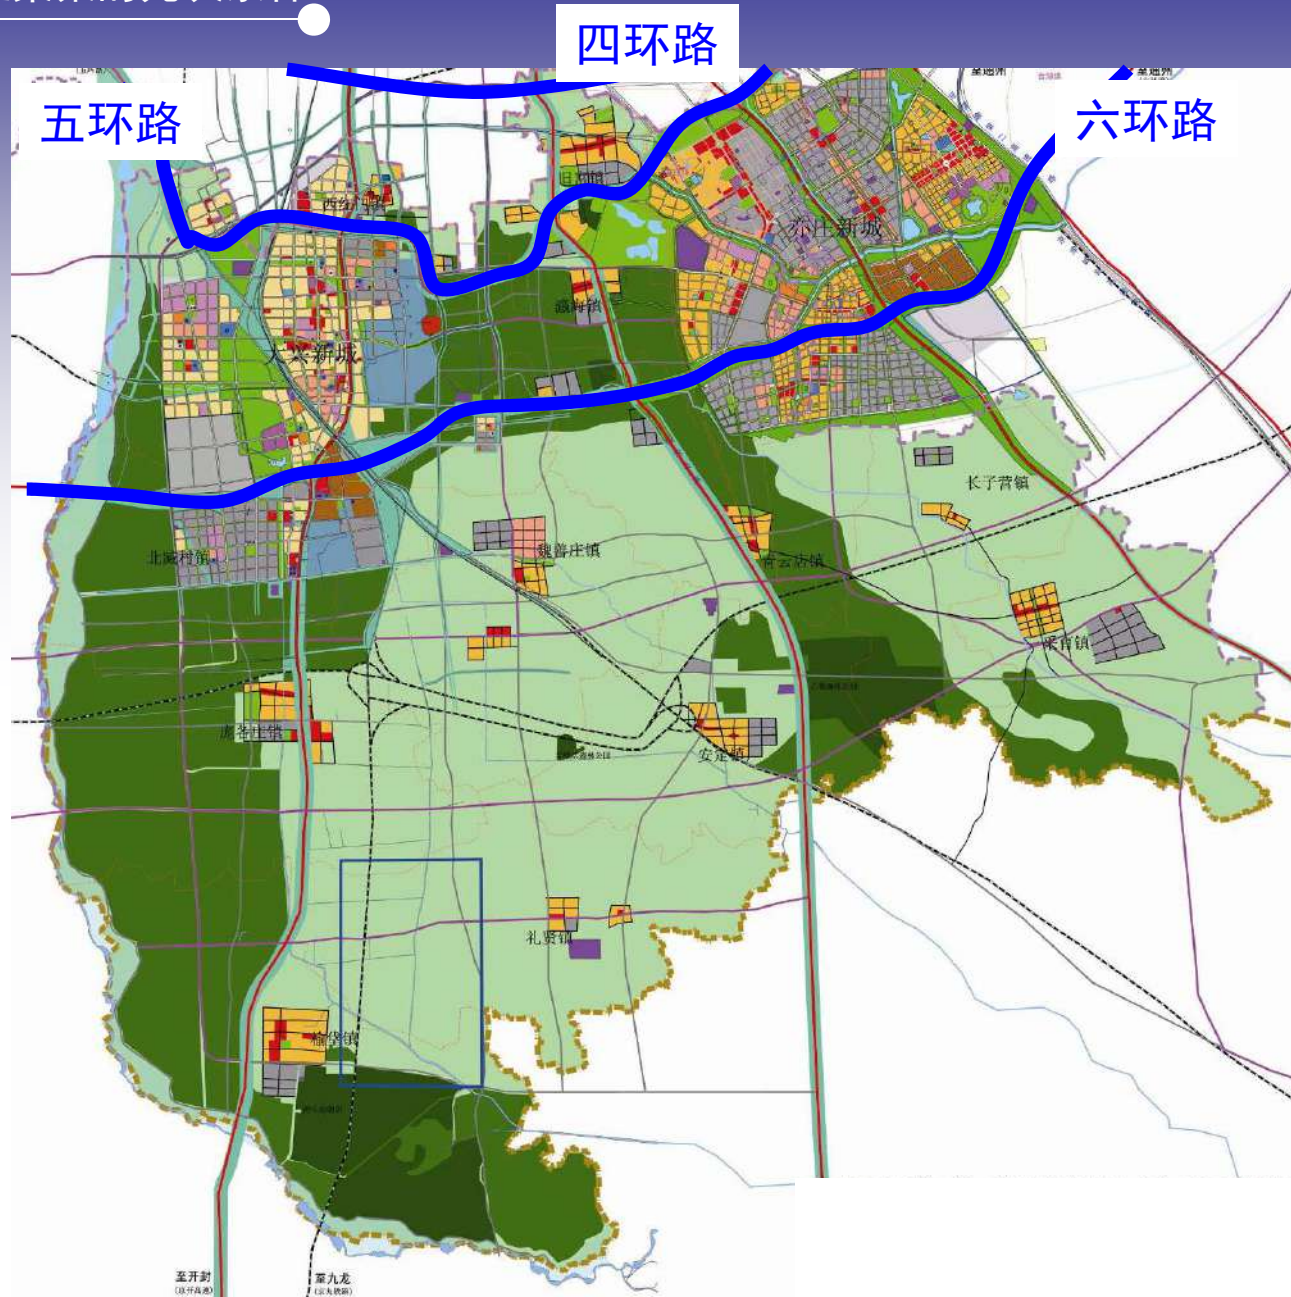

北京经济技术开发区

2009年大兴实现地区：

- ◆ 生产总值825亿元
- ◆ 工业总产值2390亿元
- ◆ 财政收入87亿元
- ◆ 区域税收240亿元
- ◆ 出口总额148亿元

实现产业园区高端、高效、集聚发展

必须要有：

- ◆ 良好的区位优势
- ◆ 完善的基础设施
- ◆ 优良的生态环境
- ◆ 一流的政府服务

一、良好的区位优势
是高端产业集聚的先决条件

一、良好的区位优势是高端产业集聚的先决条件

区位：

大兴区是城市发展新区，也是北京南部高端制造业新区，距离天安门广场仅13公里。

一、良好的区位优势是高端产业集聚的先决条件

区位：
北京城市四环路、五环路、六环路横穿我区。

一、良好的区位优势是高端产业集聚的先决条件

大兴也是北京最大的平原区，约占北京市平原面积的六分之一，相对丰富的土地资源，非常有利于承接城市功能和产业布局。

一、良好的区位优势是高端产业集聚的先决条件

“两轴两带多中心”

大兴是环渤海经济圈、
京津冀产业带的重要战
略节点

二、完善的基础设施是 产业园区发展的重要前提

二、完善的基础设施是产业园区发展的重要前提

目前在全区已形成了以五环路、六环路、京开高速、京津塘高速和京台高速为主框架的“八横八纵”路网格局，全区道路总里程超过3000公里。

二、完善的基础设施是产业园区发展的重要前提

今年年底前，区内将有两条地铁线建成通车。

二、完善的基础设施是产业园区发展的重要前提

集中供热厂均采用了国际上最先进的脱硝、脱硫、除尘技术。

◆ 野生动物园

野生
动物园

◆ 万亩次生林

至开封
(金明池)

至九龙
(金明池)

至通许
(禹通桥)

永定河水岸经济带

三、优良的生态环境是产业园区发展的坚实基础