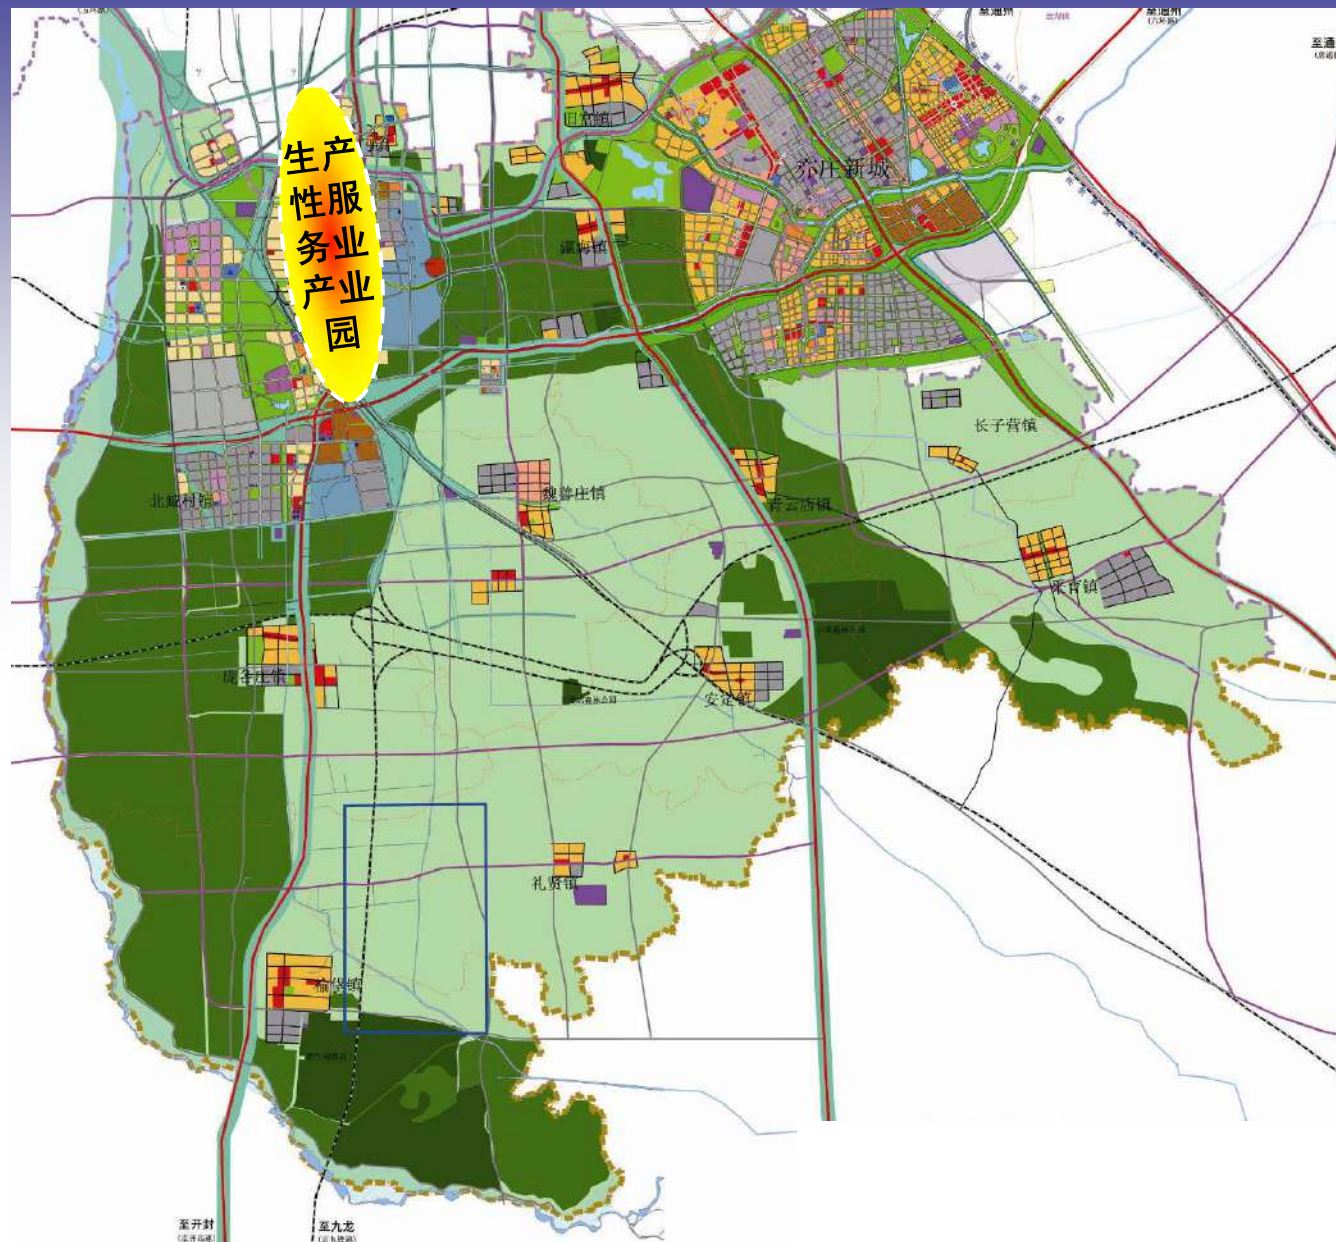

◆新媒体产业园是北京十大文化创意产业聚集区之一，规划面积10平方公里，重点发展影视节目制作、动漫网游、数字出版等产业。

◆ 新媒体产业园

重点发展影视节目制作、动漫网游、数字出版等产业。

四、一流的政府服务是产业园区发展的根本保障

◆生产性服务业产业园，规划面积12平方公里。

四、一流的政府服务是产业园区发展的根本保障

生产性服务业 产业园

- ◆重点发展影视节目制作、动漫网游、数字出版等产业。
- ◆预计“十二五”规划末期营业收入将突破500亿元。