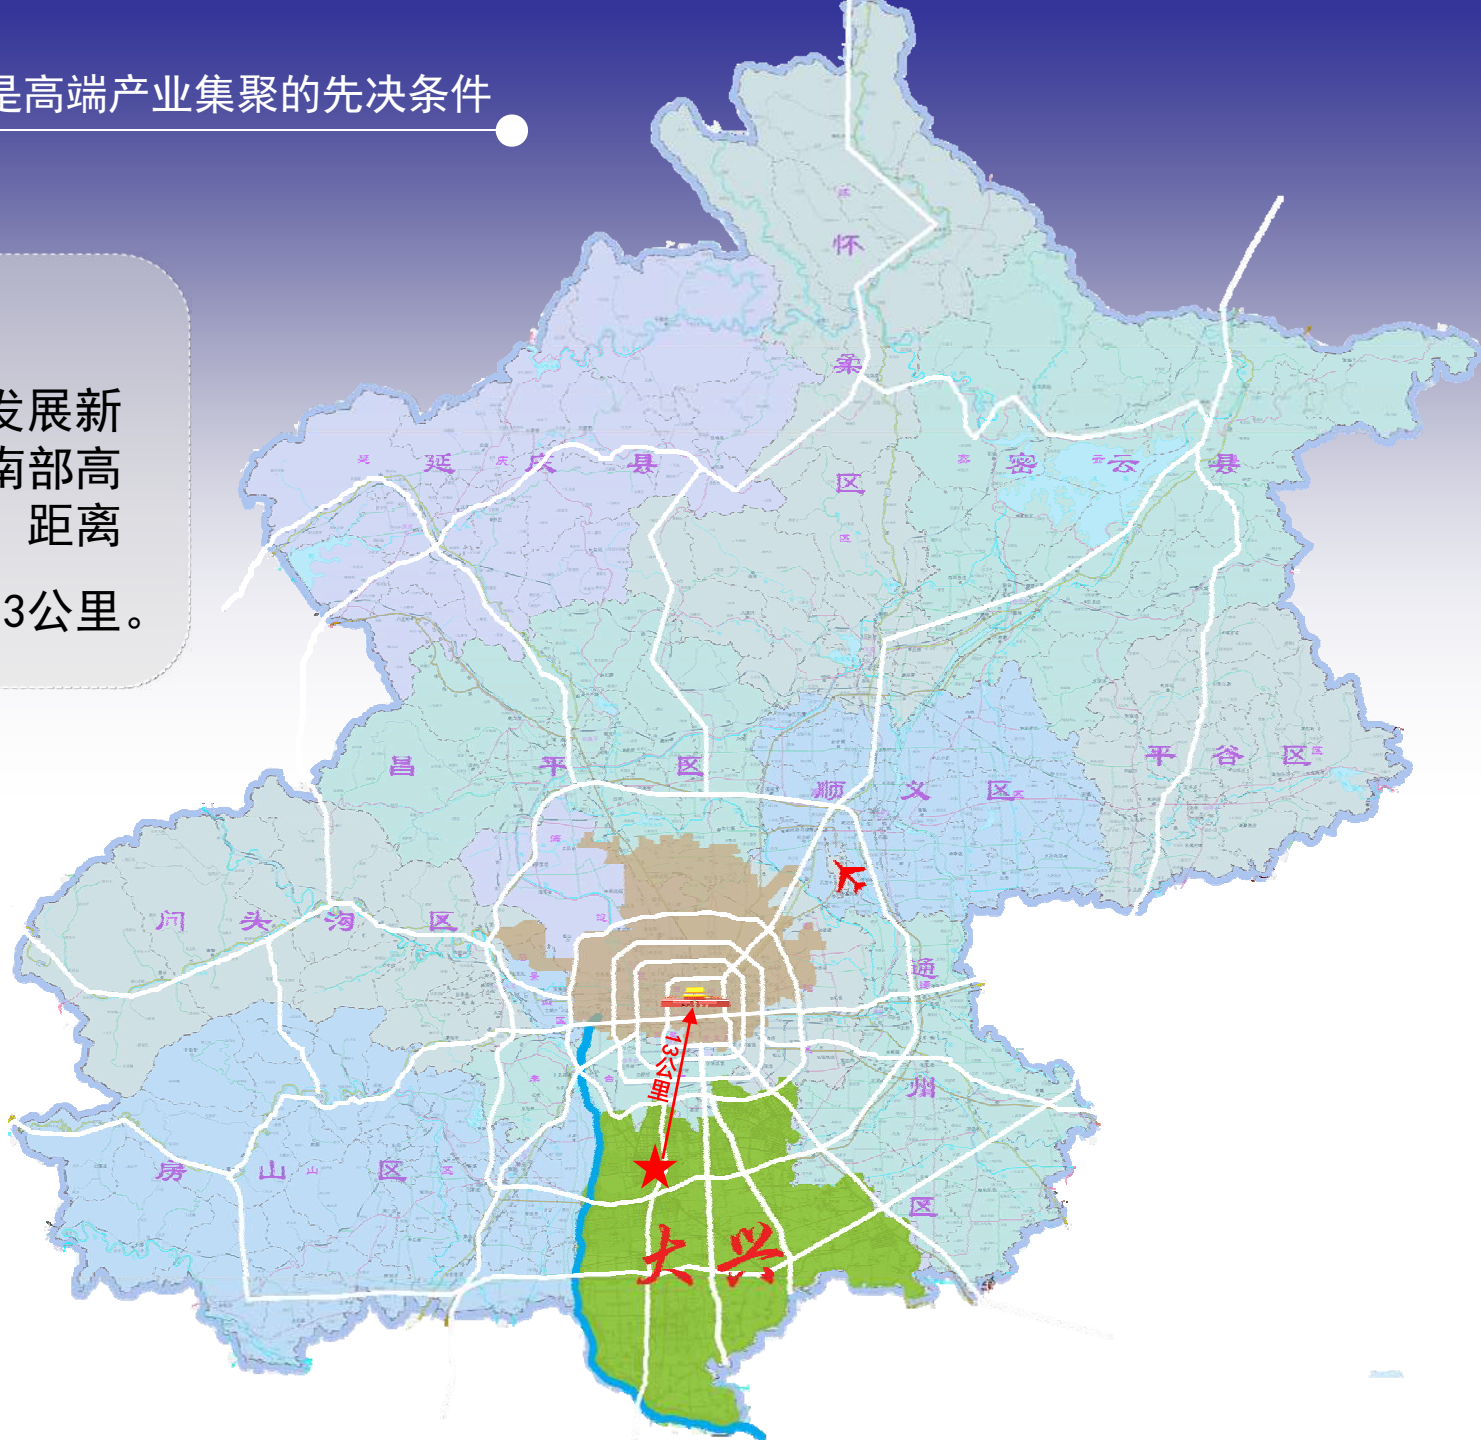

北京经济技术开发区

2009年大兴实现地区：

- ◆ 生产总值825亿元
- ◆ 工业总产值2390亿元
- ◆ 财政收入87亿元
- ◆ 区域税收240亿元
- ◆ 出口总额148亿元

实现产业园区高端、高效、集聚发展

必须要有：

- ◆ 良好的区位优势
- ◆ 完善的基础设施
- ◆ 优良的生态环境
- ◆ 一流的政府服务

一、良好的区位优势
是高端产业集聚的先决条件

一、良好的区位优势是高端产业集聚的先决条件

区位：

大兴区是城市发展新区，也是北京南部高端制造业新区，距离天安门广场仅13公里。

一、良好的区位优势是高端产业集聚的先决条件

区位：
北京城市四环路、五环路、六环路横穿我区。

一、良好的区位优势是高端产业集聚的先决条件

大兴也是北京最大的平原区，约占北京市平原面积的六分之一，相对丰富的土地资源，非常有利于承接城市功能和产业布局。

一、良好的区位优势是高端产业集聚的先决条件

“两轴两带多中心”

大兴是环渤海经济圈、
京津冀产业带的重要战
略节点

二、完善的基础设施是 产业园区发展的重要前提

二、完善的基础设施是产业园区发展的重要前提

目前在全区已形成了以五环路、六环路、京开高速、京津塘高速和京台高速为主框架的“八横八纵”路网格局，全区道路总里程超过3000公里。

二、完善的基础设施是产业园区发展的重要前提

今年年底前，区内将有两条地铁线建成通车。

二、完善的基础设施是产业园区发展的重要前提

集中供热厂均采用了国际上最先进的脱硝、脱硫、除尘技术。

◆ 野生动物园

野生
动物园

◆ 万亩次生林

至开封
(金明池)

至九龙
(金明池)

至通许
(禹通桥)

永定河水岸经济带

三、优良的生态环境是产业园区发展的坚实基础