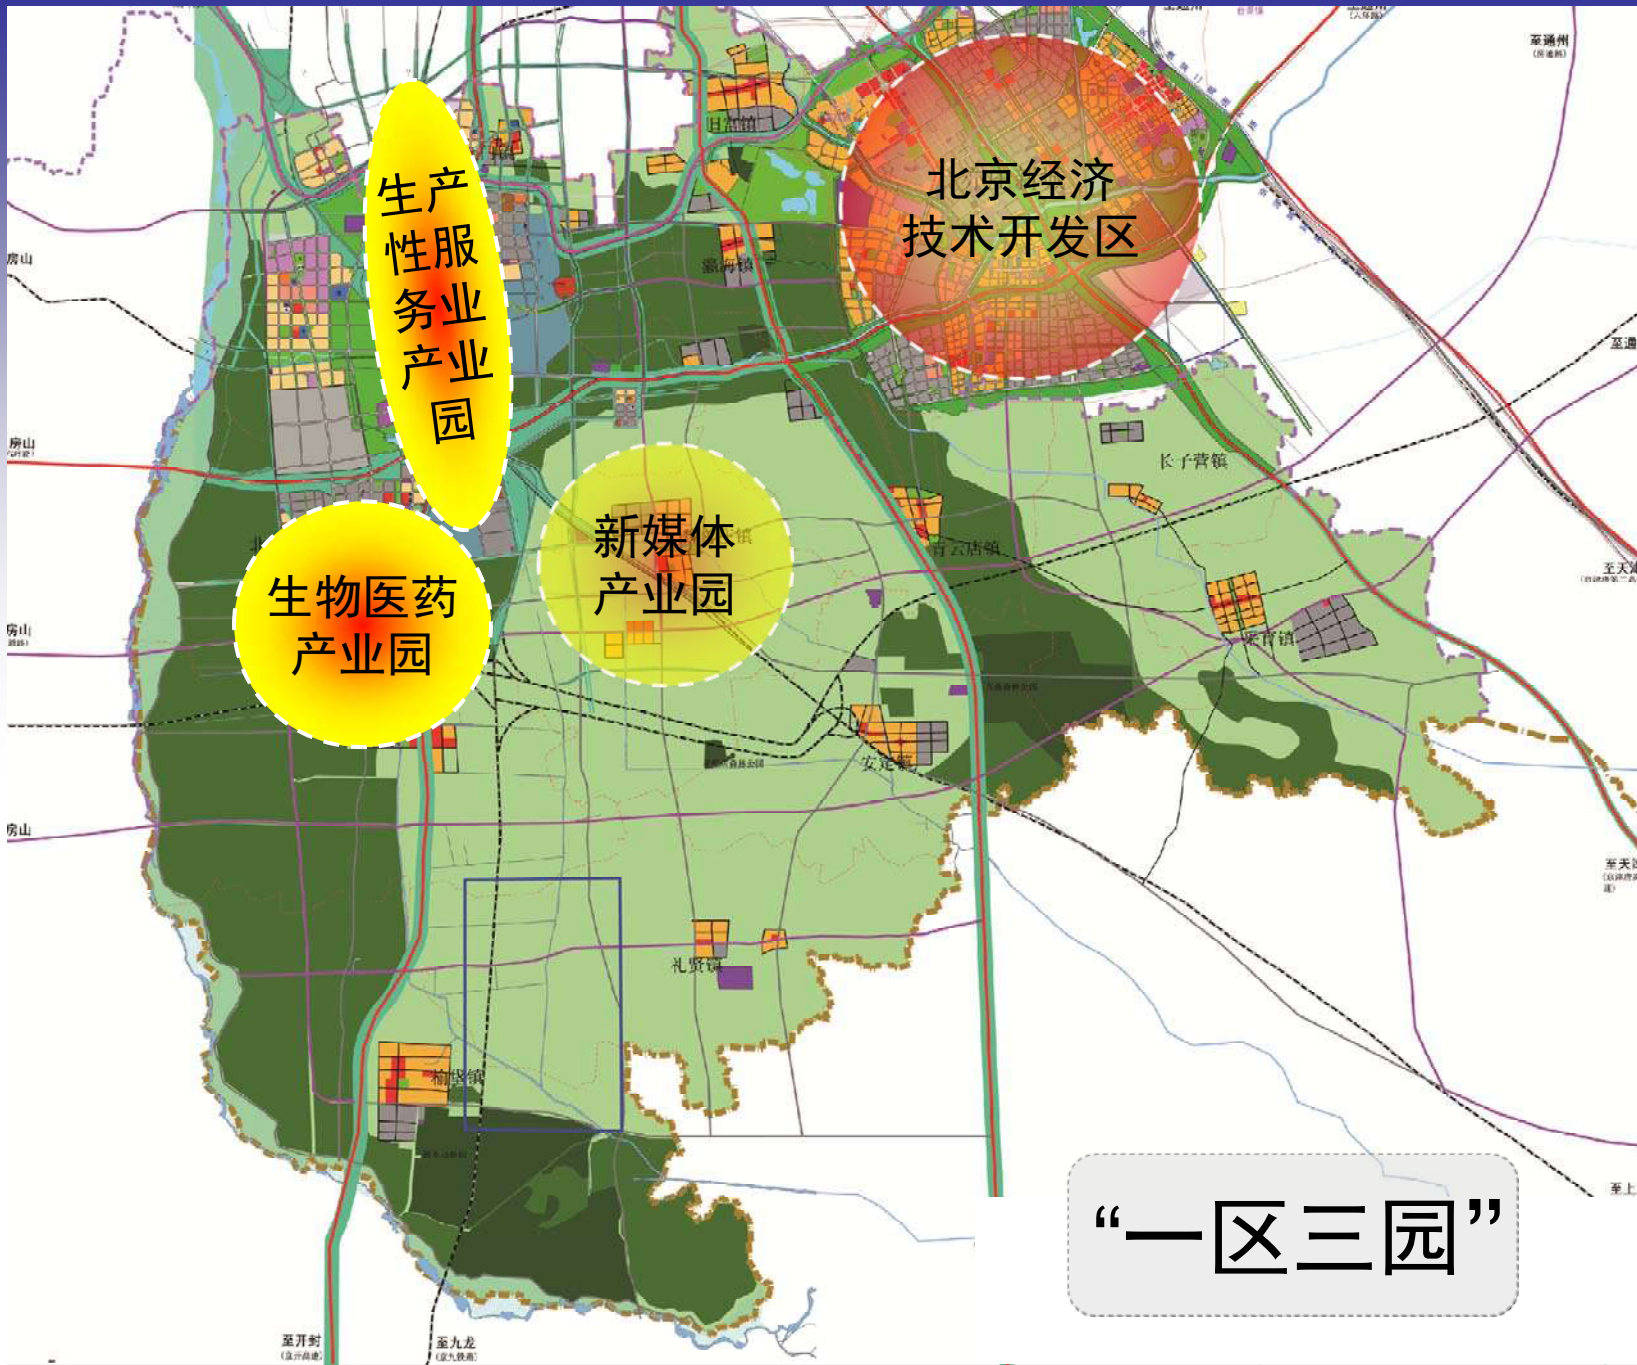

加快科技园区建设 打造生态宜居新城 高水平建设北京南部增长极

——在“北京-墨西哥城”论坛上的讲话提纲

北京市大兴区人民政府区长 李长友

(2010年5月)

◆ 了解大兴

◆ 走进大兴

◆ 融入大兴

北京 · 大兴 ●

北京经济技术开发区

2009年大兴实现地区：

- ◆ 生产总值825亿元
- ◆ 工业总产值2390亿元
- ◆ 财政收入87亿元
- ◆ 区域税收240亿元
- ◆ 出口总额148亿元

实现产业园区高端、高效、集聚发展

必须要有：

- ◆ 良好的区位优势
- ◆ 完善的基础设施
- ◆ 优良的生态环境
- ◆ 一流的政府服务

一、良好的区位优势
是高端产业集聚的先决条件

一、良好的区位优势是高端产业集聚的先决条件

区位：

大兴区是城市发展新区，也是北京南部高端制造业新区，距离天安门广场仅13公里。

一、良好的区位优势是高端产业集聚的先决条件

区位：
北京城市四环路、五环路、六环路横穿我区。

一、良好的区位优势是高端产业集聚的先决条件

大兴也是北京最大的平原区，约占北京市平原面积的六分之一，相对丰富的土地资源，非常有利于承接城市功能和产业布局。

一、良好的区位优势是高端产业集聚的先决条件

“两轴两带多中心”

◆ 野生动物园

野生
动物园

◆ 万亩次生林

至开封
(金明池)

至九龙
(金明池)

至通许
(禹通桥)

永定河水岸经济带

三、优良的生态环境是产业园区发展的坚实基础