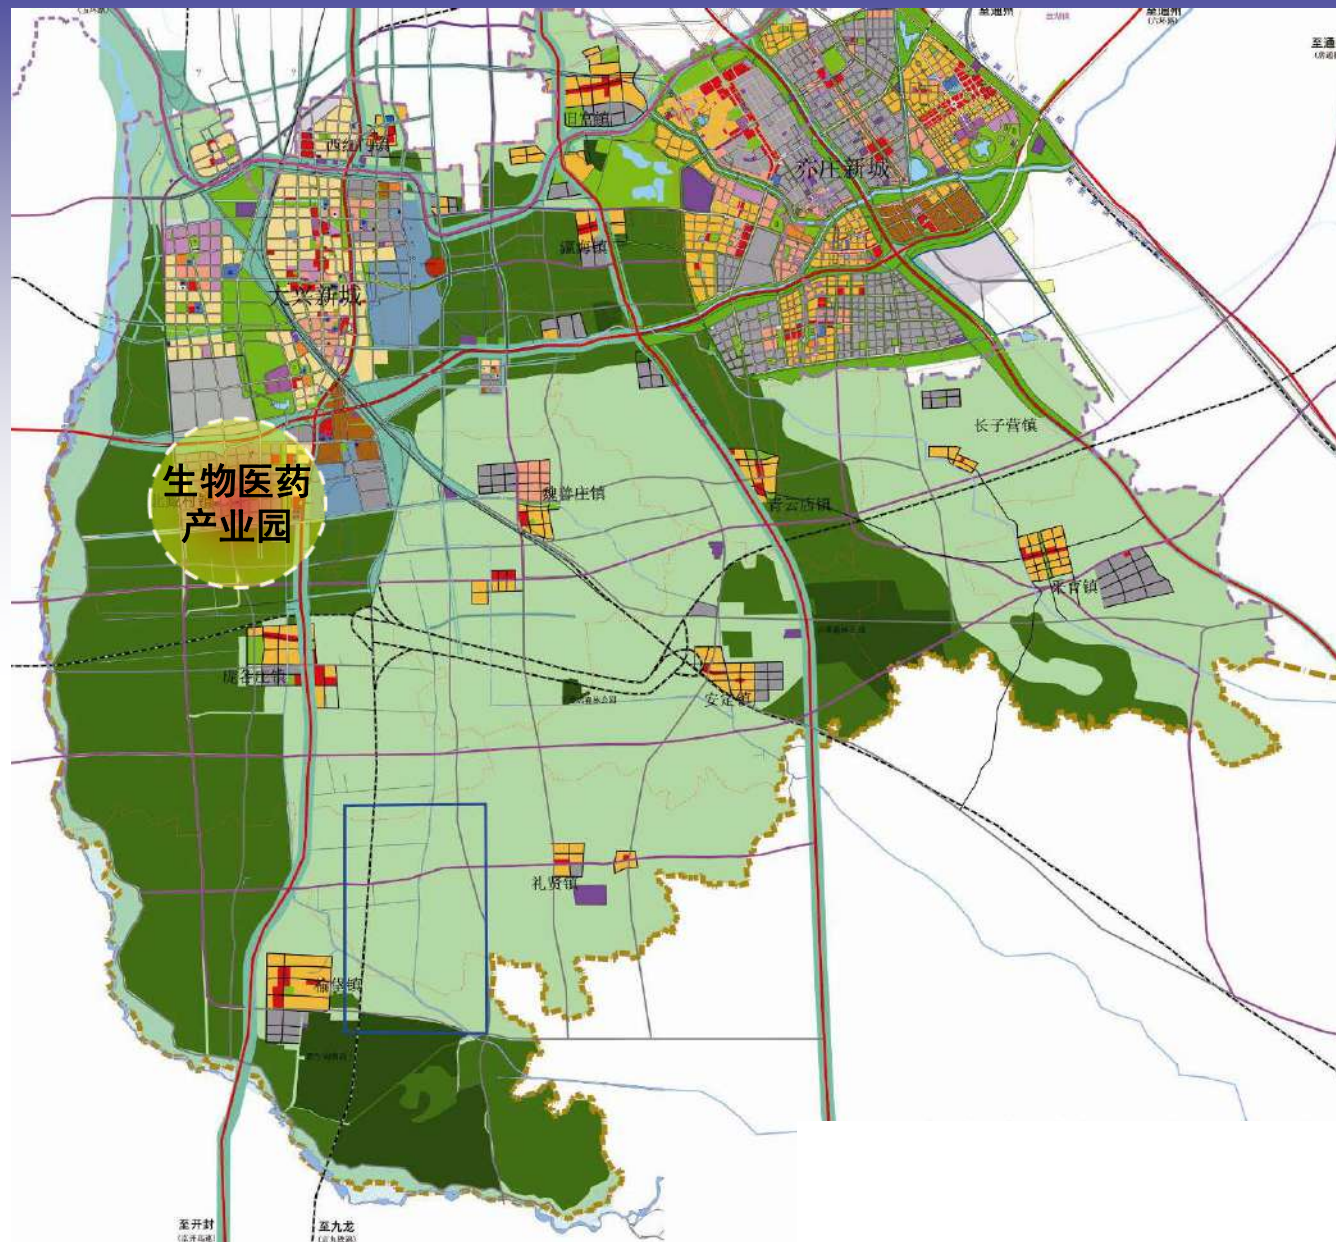

四、一流的政府服务是产业园区发展的根本保障

◆生物医药产业园，是北京中关村科技园区的一个分园，一期用地10平方公里，“十二五”规划期间将拓展到20平方公里。