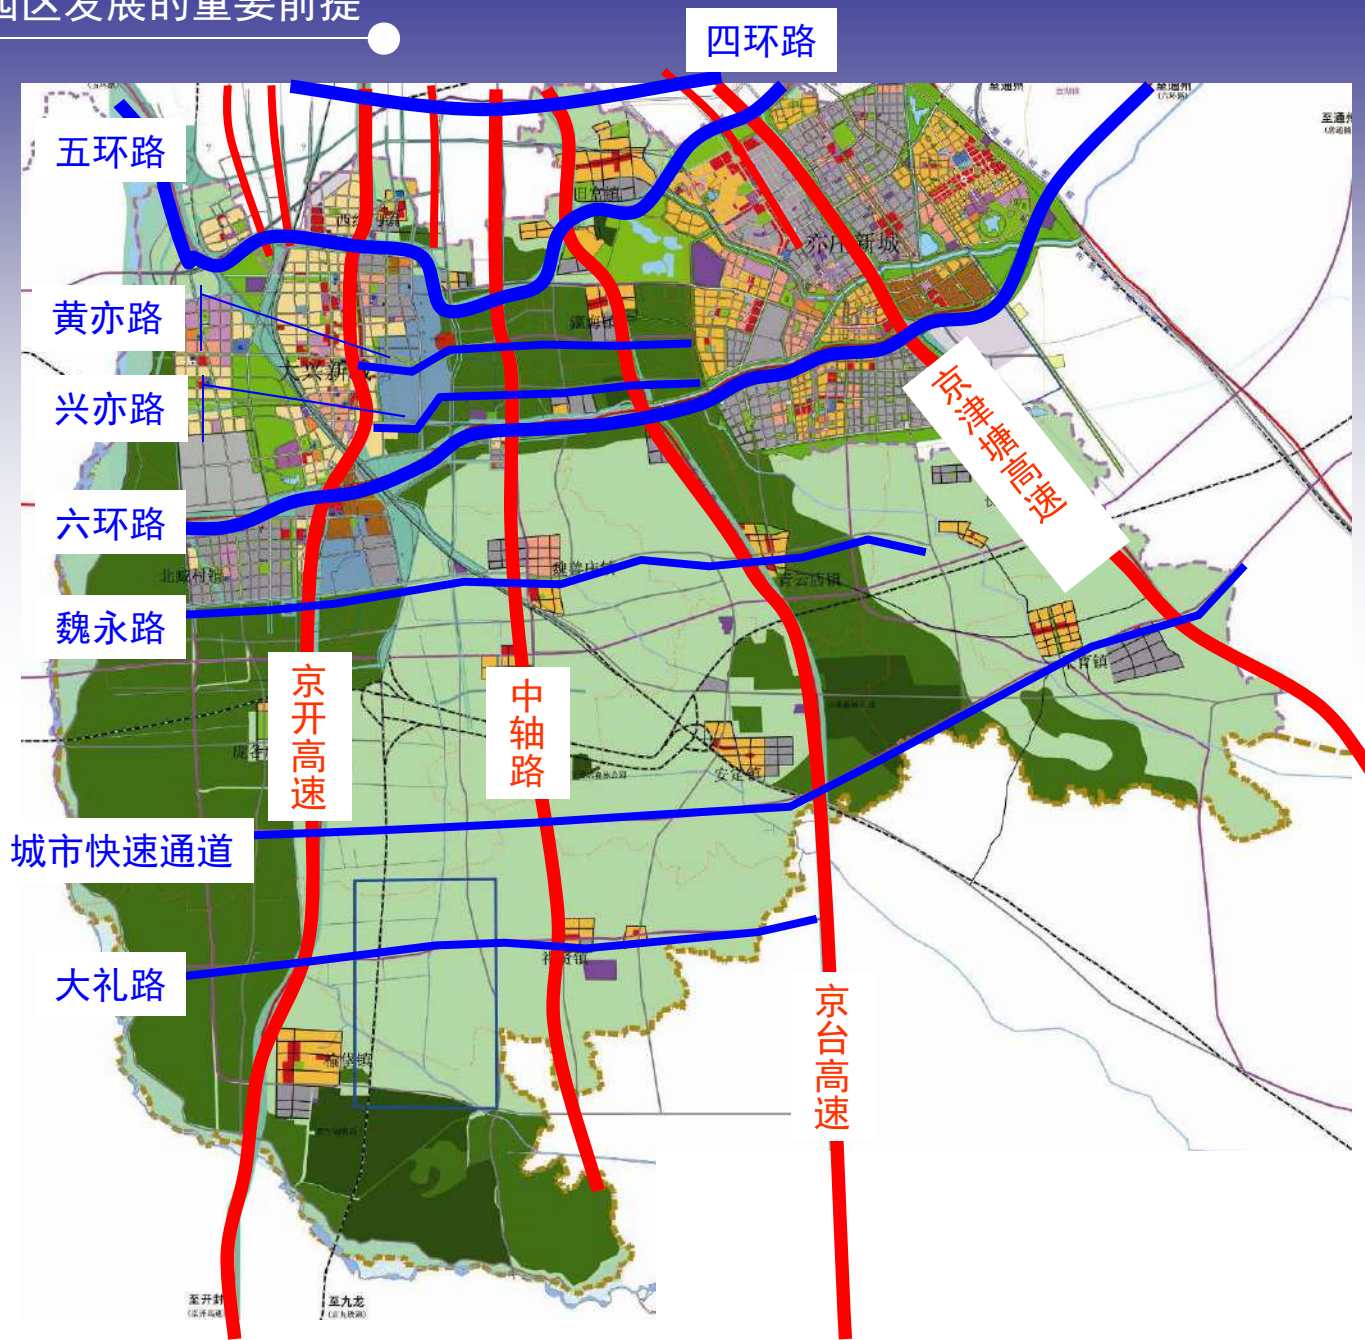

区位：

大兴区是城市发展新区，也是北京南部高端制造业新区，距离天安门广场仅13公里。

一、良好的区位优势是高端产业集聚的先决条件

区位：
北京城市四环路、五环路、六环路横穿我区。

一、良好的区位优势是高端产业集聚的先决条件

大兴也是北京最大的平原区，约占北京市平原面积的六分之一，相对丰富的土地资源，非常有利于承接城市功能和产业布局。

一、良好的区位优势是高端产业集聚的先决条件

“两轴两带多中心”

大兴是环渤海经济圈、
京津冀产业带的重要战
略节点

二、完善的基础设施是 产业园区发展的重要前提

二、完善的基础设施是产业园区发展的重要前提

目前在全区已形成了以五环路、六环路、京开高速、京津塘高速和京台高速为主框架的“八横八纵”路网格局，全区道路总里程超过3000公里。

二、完善的基础设施是产业园区发展的重要前提

今年年底前，区内将有两条地铁线建成通车。

二、完善的基础设施是产业园区发展的重要前提

集中供热厂均采用了国际上最先进的脱硝、脱硫、除尘技术。

◆ 野生动物园

野生
动物园

◆ 万亩次生林

至开封
(金明池)

至九龙
(金明池)

至通许
(禹通桥)

永定河水岸经济带

三、优良的生态环境是产业园区发展的坚实基础